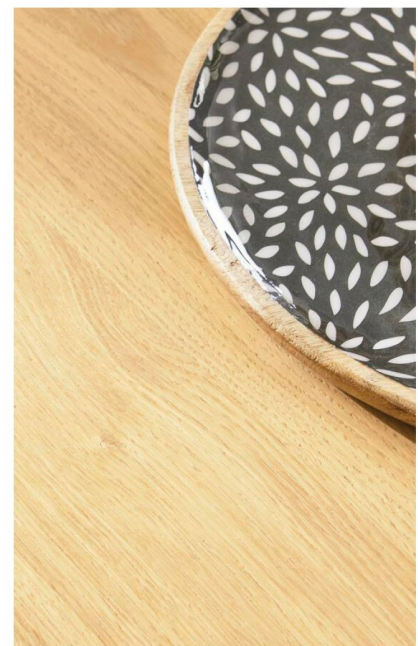

Interliving Couchtisch Serie 6213

Möbel für
mich gemacht

Exklusive Interliving-Merkmale

- **Schwarzes MDF**
- **Ummantelte Liftsäule**, wahlweise furniert oder lackiert
- **Metallapplikation oben und unten** an der Ummantelung der Säule

Weitere Besonderheiten

- **Hochwertiger Sofatisch mit Funktion**
- **Tischplatte in Wildeiche Bianco furniert** auf einer schwarzen MDF-Trägerplatte
- **Liftsäule in Wildeiche Bianco furniert** oder in Anthrazit-Metallic lackiert, jeweils mit Metallapplikationen in Anthrazit-Metallic
- **Bodenplatte in Wildeiche Bianco furniert** auf einer **unterschnittenen schwarzen MDF-Trägerplatte**
- **Hydro-Lift**: Tisch von ca. 46 bis 64 cm **stufenlos höhenverstellbar**
- **Stellmaße**: ca. 75 x 75 cm
- **Praktische** in den Boden eingelassene **Rollen**