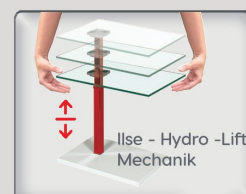

Weitere Besonderheiten

- **Hochwertiger Sofatisch mit Funktion**
- **Tischplatte in Wildeiche Bianco furniert** auf einer schwarzen MDF-Trägerplatte
- **Liftsäule in Wildeiche Bianco furniert** oder in Anthrazit-Metallic lackiert, jeweils mit Metallapplikationen in Anthrazit-Metallic
- **Bodenplatte in Wildeiche Bianco furniert** auf einer **unterschnittenen schwarzen MDF-Trägerplatte**
- **Hydro-Lift**: Tisch von ca. 46 bis 64 cm **stufenlos höhenverstellbar**
- **Stellmaße**: ca. 75 x 75 cm
- **Praktische** in den Boden eingelassene **Rollen**

Interliving Couchtisch Serie 6213

Möbel für mich gemacht

LIFT-COUCHTISCH

	Bestell-Nr.	Ausführung	
Bestell-Nr.	IL 6213-EBI-EBI	Wildeiche Bianco	899,-
Bestell-Nr.	IL 6213-EBI-ANM	Wildeiche Bianco/Anthrazit-Metallic	899,-
Funktion	Rollen		
Höhenverstellung	Ilse - Hydro - Lift - Mechanik		
Oberflächen	2		
Glasoberflächen	-		
Größe	75 x 75 cm		
Höhe	von 46 bis 64 cm durch Ilse-Hydro-Lift-Mechanik stufenlos höhenverstellbar		
Platte	Wildeiche furniert auf Trägerplatte MDF schwarz		
Gestell	Liftsäule Wildeiche furniert mit Metallapplikationen oder Liftsäule Metall Anthrazit-Metallic lackiert mit Metallapplikationen, Metallteile Anthrazit-Metallic lackiert, Bodenplatte Wildeiche furniert auf Trägerplatte MDF schwarz, unterschritten auf Rollen		

LIFT

18 CM

* Achtung!
Bodeneignung prüfen

made in Germany